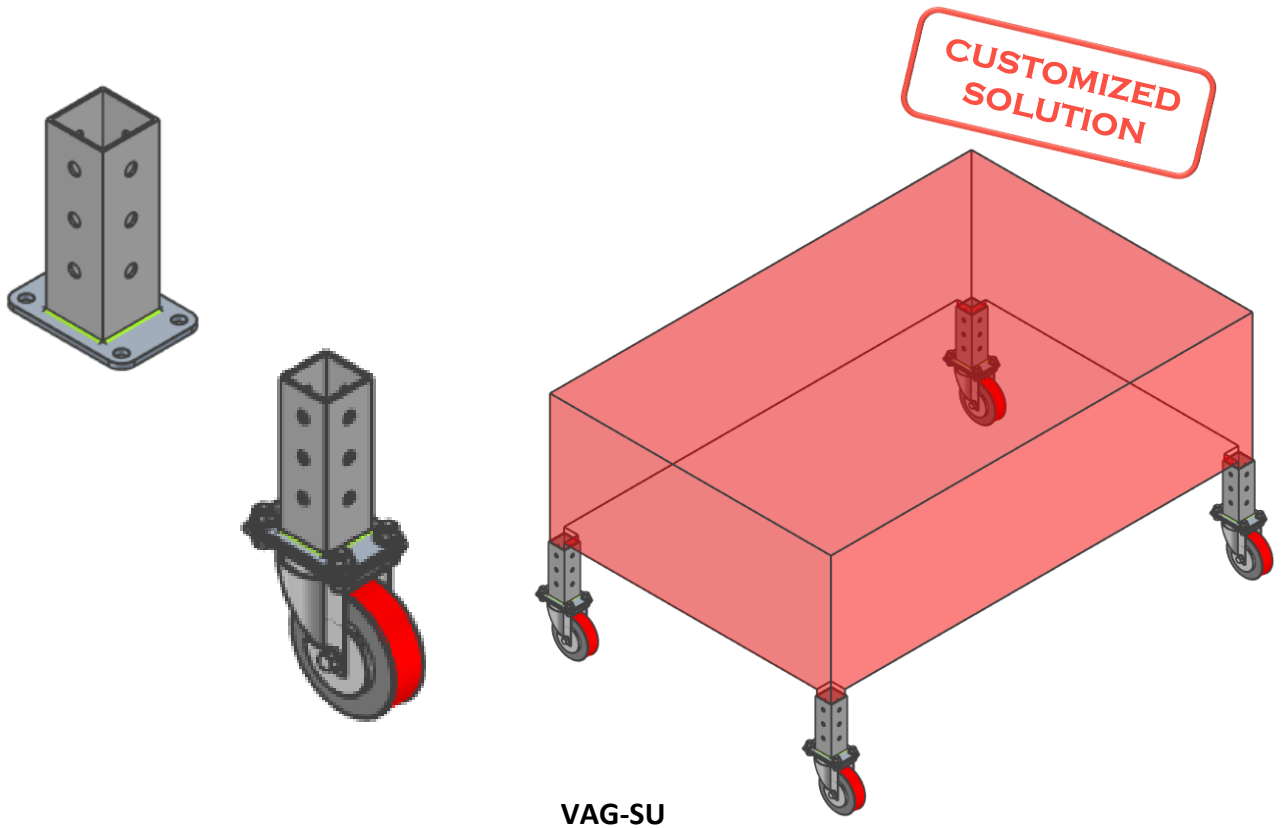

Wheel Skate Wagon

Vagão com patins de rodas | Carrello con pattini a ruote | Carro con patines de ruedas | Chariot avec patins à roulettes

VAG-SU

SU Wagon				
Reference Referência/ Artigo Referencia/ Référence	Product Produto/ Prodotto / Producto / Produit	Description Descrição/Descrizione Descripción/Description	Internal Dimensions Dimensões internas / Dimensioni interno/ Dimensiones interne/ Dimensiones internos (mm)	Height (mm) Altura (mm) Alteza (mm) Hauteur (mm)
VAG-SU		Skates With 1 Wheel Patins com 1 Roda Pattini a 1 Ruota Patines con 1 Rueda Patins à 1 Roue	L W 40 x 40	135