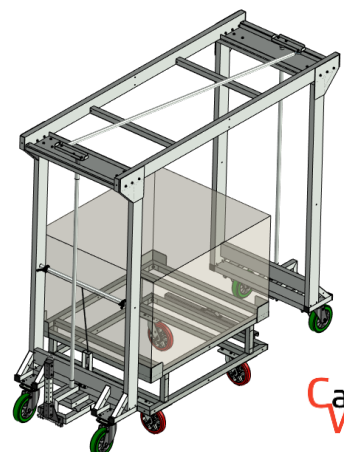

CUSTOMIZED SOLUTION

Portic Wagon				
Reference Referência/ Articolo/ Referencia/ Référéce	Description Descrição/Descrizione Descripción/Description	Dimensions Dimensões / Dimensioni / Dimensiones / Dimensions (mm)	Internal dimensions Dimensões internas/ Dimensioni interne/ Dimensiones internas/ Dimensions internes (mm)	Accessories Acessórios / Accessori / Accesorios / Accessoires
VAG-PRT	Portic Wagon Carro pórtico Carro pórtico Wagon portique	L W 2545 x 880	L_i H_i 1786 x 1820	BSFB-01 HND-C-K

Multiple Casters Available
Vários rodízios disponíveis
Ruote disponibili
Ruedas disponibles
Roulettes disponibles