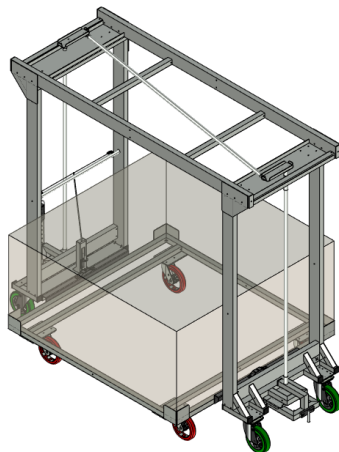

CUSTOMIZED SOLUTION

Portic Wagon				
Reference Referência/ Articolo/ Referencia/ Référéce	Description Descrição/Descrizione Descripción/Description	Dimensions Dimensões / Dimensioni / Dimensiones / Dimensions (mm)	Internal dimensions Dimensões internas/ Dimensioni interne/ Dimensiones internas/ Dimensions internes (mm)	Accessories Acessórios / Accessori / Accesorios / Accessoires
VAG-PRT	Portic Wagon Carro pórtico Carro pórtico Wagon portique	L W 2545 x 880	L_i H_i 1786 x 1820	BSFB-01 HND-C-K

Multiple Casters Available
Vários rodízios disponíveis
Ruote disponibili
Ruedas disponibles
Roulettes disponibles