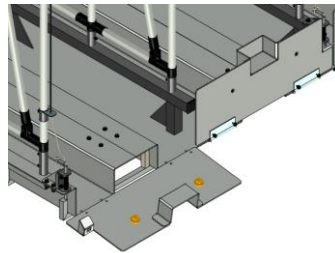

Ramp Wagon

Vagão com rampa | Carrello con rampa | Carro con rampa | Chariot avec rampe

*With ergonomic opening method.
Com método de abertura ergonómico.
Con metodo di apertura ergonómico.
Con método de abertura ergonómico.
Avec méthode d'ouverture ergonómique.

*With ergonomic ramp.
Com rampa ergonómica.
Con rampa ergonómica.
Con rampa ergonómica.
Avec rampe ergonómique.

CUSTOMIZED SOLUTION

Ramp Wagon			
Reference Referência/ Articolo/ Referencia/ Référence	Description Descrição/Descrizione Descripción/Description	Dimensions Dimensões / Dimensioni / Dimensiones / Dimensions (mm)	Accessories Acessórios / Accessori / Accesorios / Accessoires
VAG-RW	Ramp Wagon	L W 2063 x 1090	BTN-C HND-C-K

Multiple Casters Available

Vários rodízios disponíveis
Ruote disponibili
Varias ruedas disponibles
Roulettes disponibles