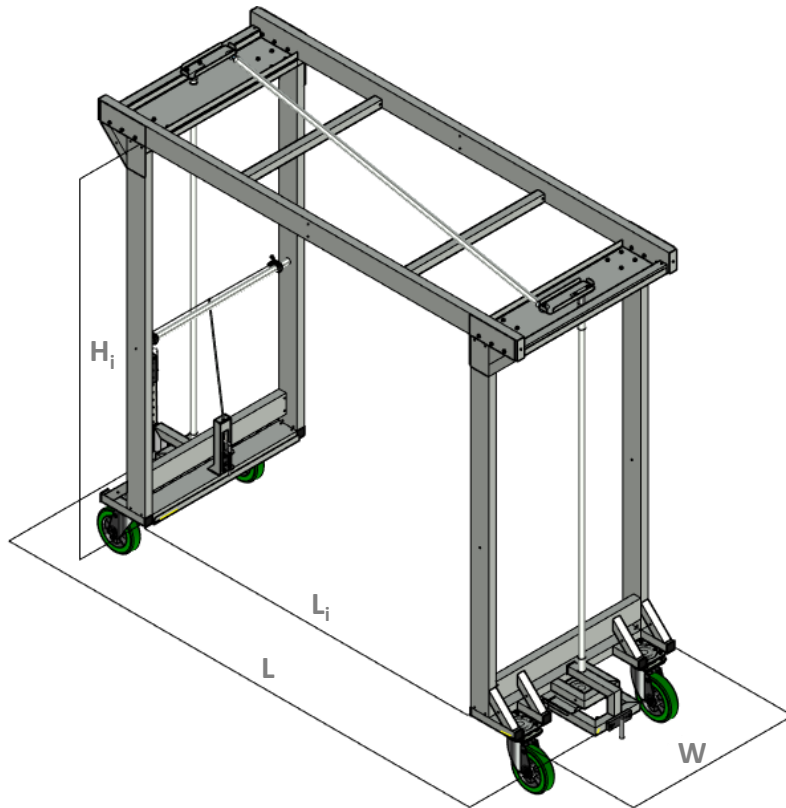

# Portic Wagon

Vagão pórtico | Carrello a portale | Carro pórtico | Chariot portique

**CUSTOMIZED SOLUTION**

Portic Wagon				
Reference Referência/ Articolo/ Referencia/ Référéce	Description Descrição/Descrizione Descripción/Description	Dimensions Dimensões / Dimensioni / Dimensiones / Dimensions (mm)	Internal dimensions Dimensões internas/ Dimensioni interne/ Dimensiones internas/ Dimensions internes (mm)	Accessories Acessórios / Accessori / Accesorios / Accessoires
<b>VAG-PRT</b>	<b>Portic Wagon</b> Carro pórtico Carro pórtico Wagon portique	<b>L    W</b> 2545 x 880	<b>L<sub>i</sub>    H<sub>i</sub></b> 1786 x 1820	BSFB-01 HND-C-K