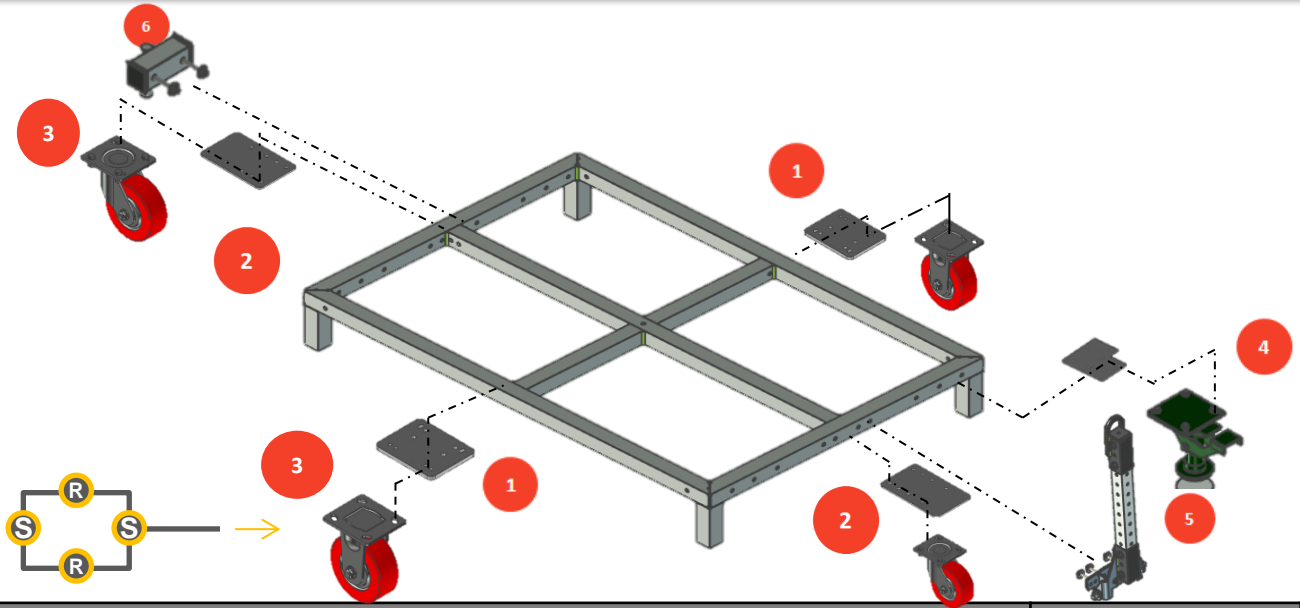

Welding Kit

Kit de Soldadura | Kit di saldatura | Kit de soldadura | Kit de soudage

KIT		Reference Referência/ Articolo Referencia/ Référence	Product Produto/ Prodotto / Producto / Produit	Quantity /Quantidade /Quantità Cantidad/ Quantité A=76 /105 B=46/53/76	Quantity / Quantidade /Quantità Cantidad/ Quantité A=76 B=46
KIT CASTERS	1	C618**		2	-
	2	C617*		2	-
	3	C585W***		-	4
KIT GROUND BRAKE	4	C636*		1	1
	5	TC-2M		1	-
ARM	6	BR-13M		1	-
PIN	7	PIN-009		1	-

Screws and elevatory plates not included
Parafusos e chapas anilhas não incluídos
Viti e piastre di sollevamento non non incluse
Tornillos y placas de elevación no incluidos
Vis et plaques de levage non incluses

*No superficial treatment
*Sem tratamento superficial
* Nessun trattamento superficiale
* Sin tratamiento superficial
* Pas de traitement superficiel

**C618 have 2 Threaded screws
** C618 têm 2 parafusos roscados
** C618 ha 2 viti filettate
** C618 tienen 2 tornillos roscados
** C618 ont 2 vis filetées

**C585W have 4 Threaded screws
** C585W têm 4 parafusos roscados
** C585W ha 2 viti filettate
** C585W tienen 2 tornillos roscados
** C585W ont 2 vis filetées