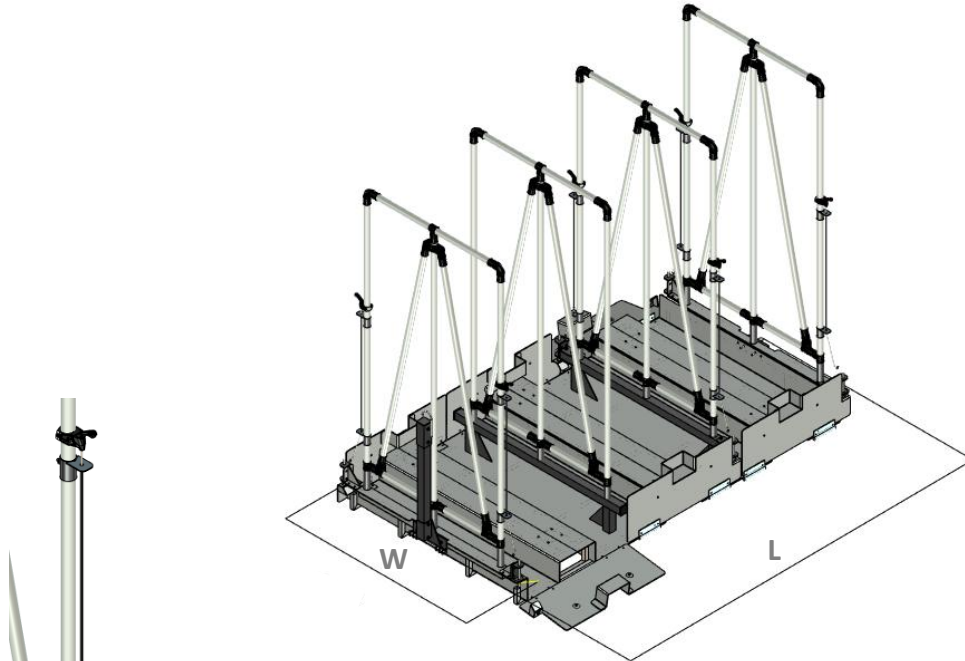

Ramp Wagon

Vagão com rampa | Carrello con rampa | Carro con rampa | Chariot avec rampe

VAG-RW

*With ergonomic opening method.
Com método de abertura ergonómico.
Con metodo di apertura ergonómico.
Con método de abertura ergonómico.
Avec méthode d'ouverture ergonómique.